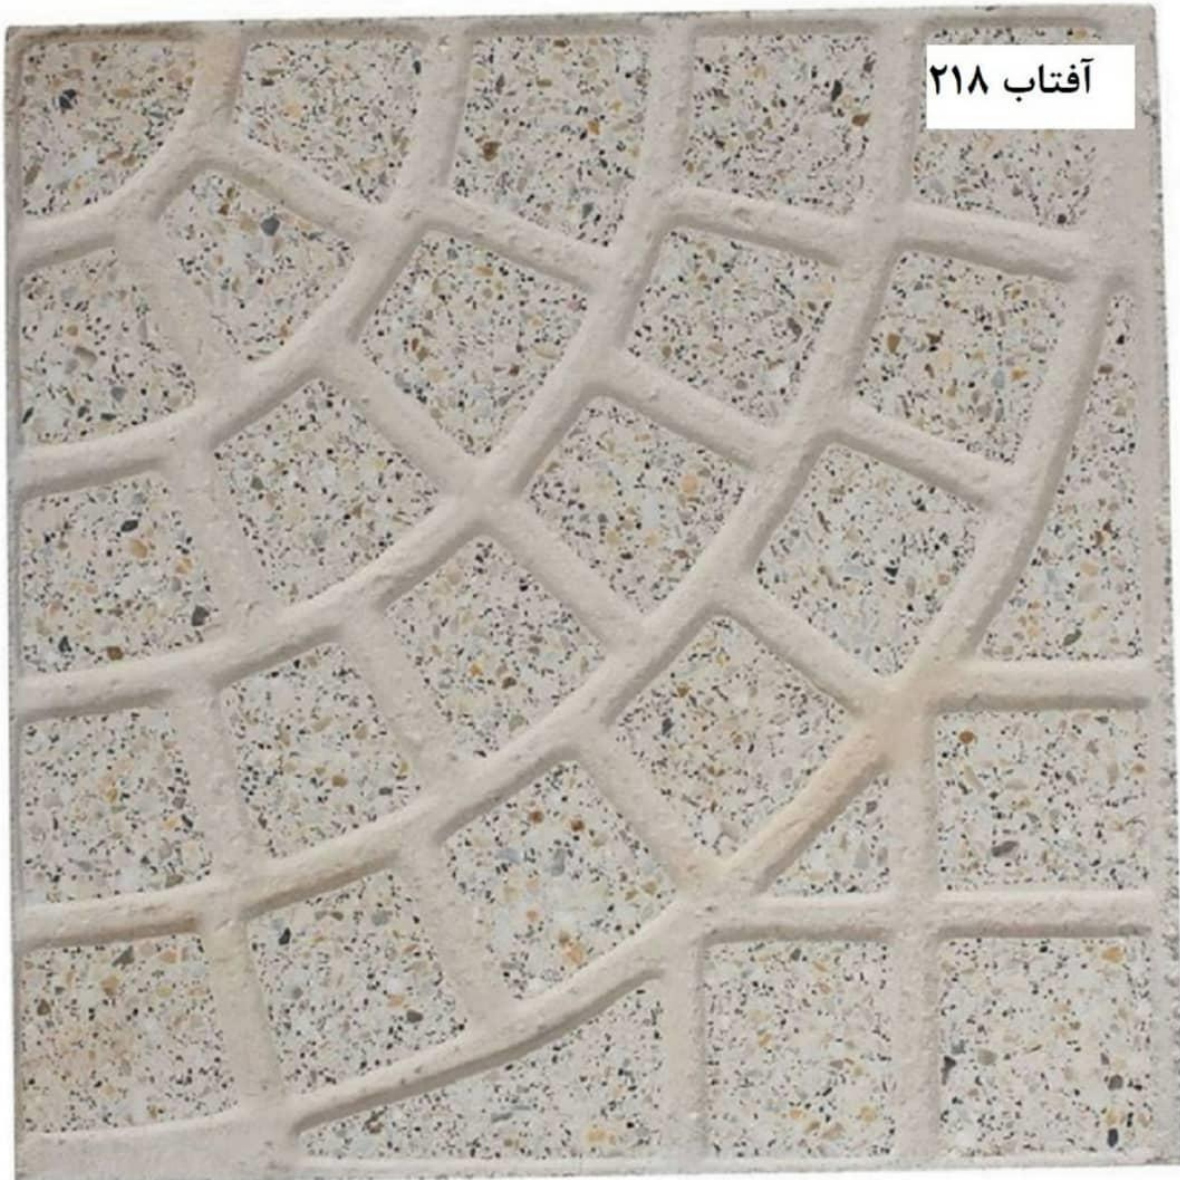

99/08/11

بروز رسانی :

لیست قیمت موزاییک های تولید کارخانه یزد

قیمت به تومان درب کارخانه می باشد .

قیمت ها مقطوع و بار به صورت پالت شده و تسمه کشی شده می باشد .

حداقل سفارش 150 متر مربع می باشد .

هزینه بارگیری به عهده مشتری می باشد .