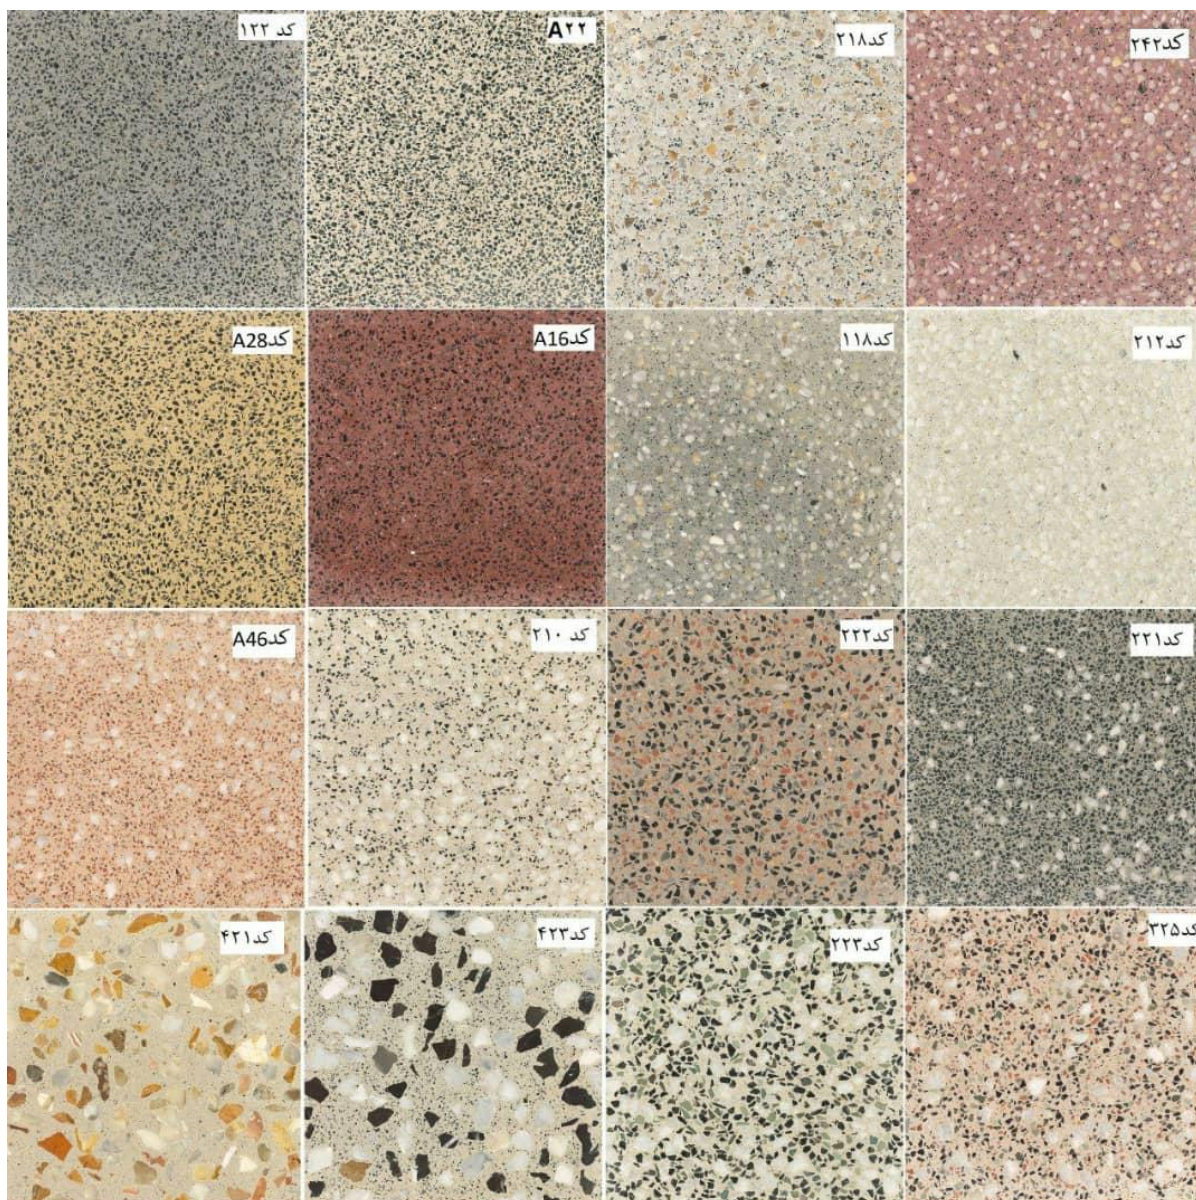

قیمت به تومان درب کارخانه می باشد .

قیمت ها مقطوع و بار به صورت پالت شده و تسمه کشی شده می باشد .

حداقل سفارش 150 متر مربع می باشد .

هزینه بارگیری به عهده مشتری می باشد .

قبل از صدور فاکتور و کنترل موجودی انبار ماشین ارسال نفرمایید .

فروش فقط نقدی است .

قیمت ها بر اساس تغییر نرخ مصالح اولیه تولید و هزینه کارگری کارخانه تغییر می کند .