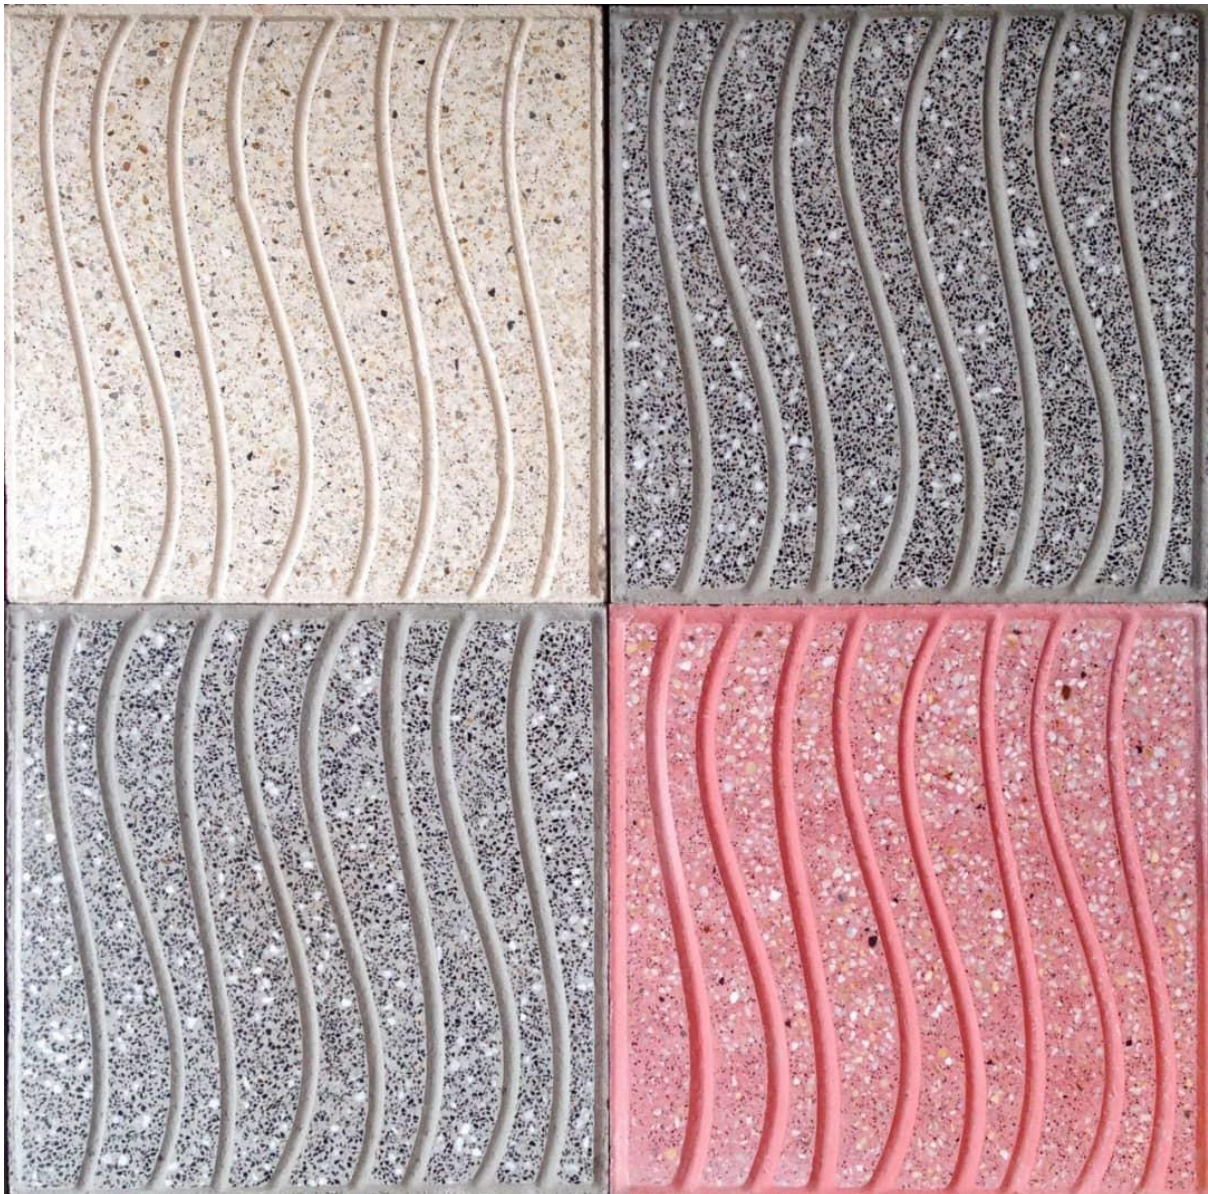

قیمت به تومان درب کارخانه می باشد .

قیمت ها مقطوع و بار به صورت پالت شده و تسمه کشی شده می باشد .

حداقل سفارش 150 متر مربع می باشد .

هزینه بارگیری به عهده مشتری می باشد .

قبل از صدور فاکتور و کنترل موجودی انبار ماشین ارسال نفرمایید .

فروش فقط نقدی است .

قیمت ها بر اساس تغییر نرخ مصالح اولیه تولید و هزینه کارگری کارخانه تغییر می کند .